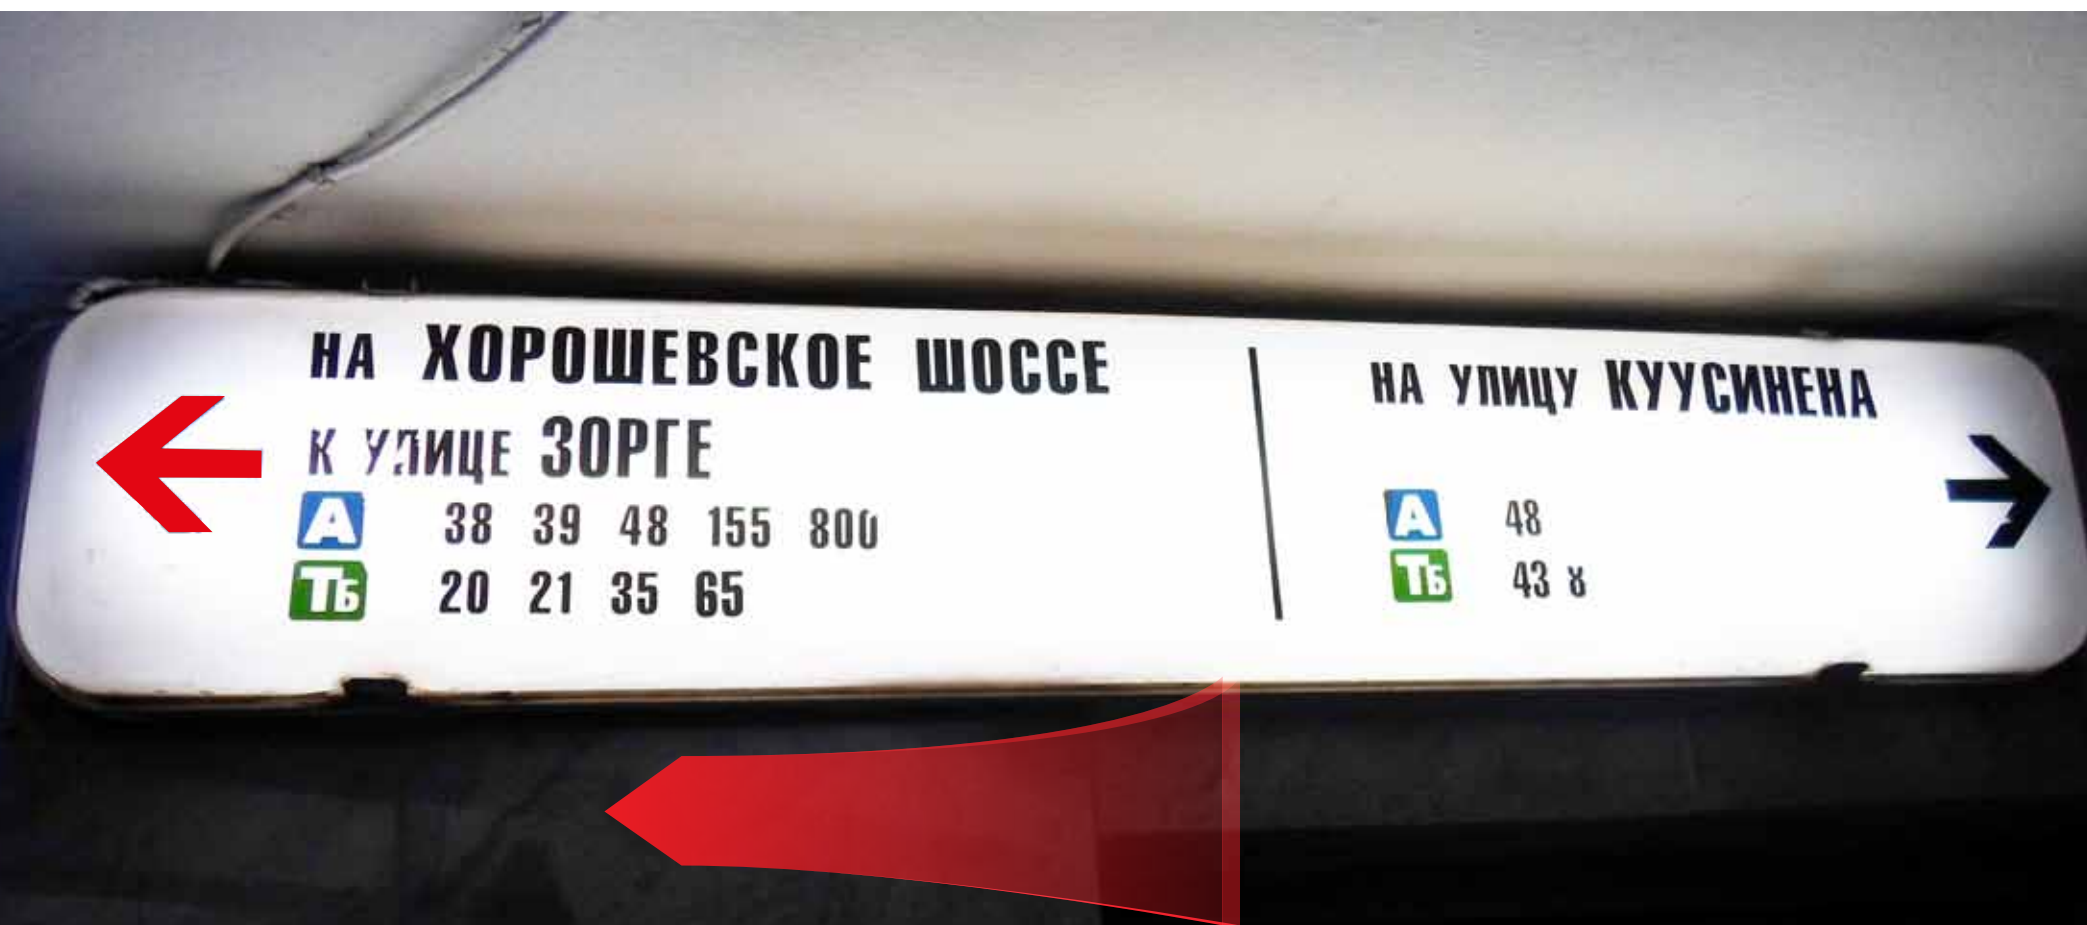

Наш адрес:

г. Москва, Проспект Маршала Жукова, д. 78, корп. 4

Метро Полежаевская.

Выход - первый вагон из центра.

Из стеклянных дверей направо, на развилке в переходе налево.

Вы должны оказаться на автобусно-троллейбусной остановке (обозначена стрелочкой на фото)

Вам подходит любой транспорт идущий до Серебряного Бора.

Троллейбусы с номерами 20, 20к, 21, 65 и 86.

Ехать до остановки:

"Живописная улица - Храм Живоначальной Троицы".

Наше здание находится сразу за ДК Берендей
(проход обозначен стрелкой)